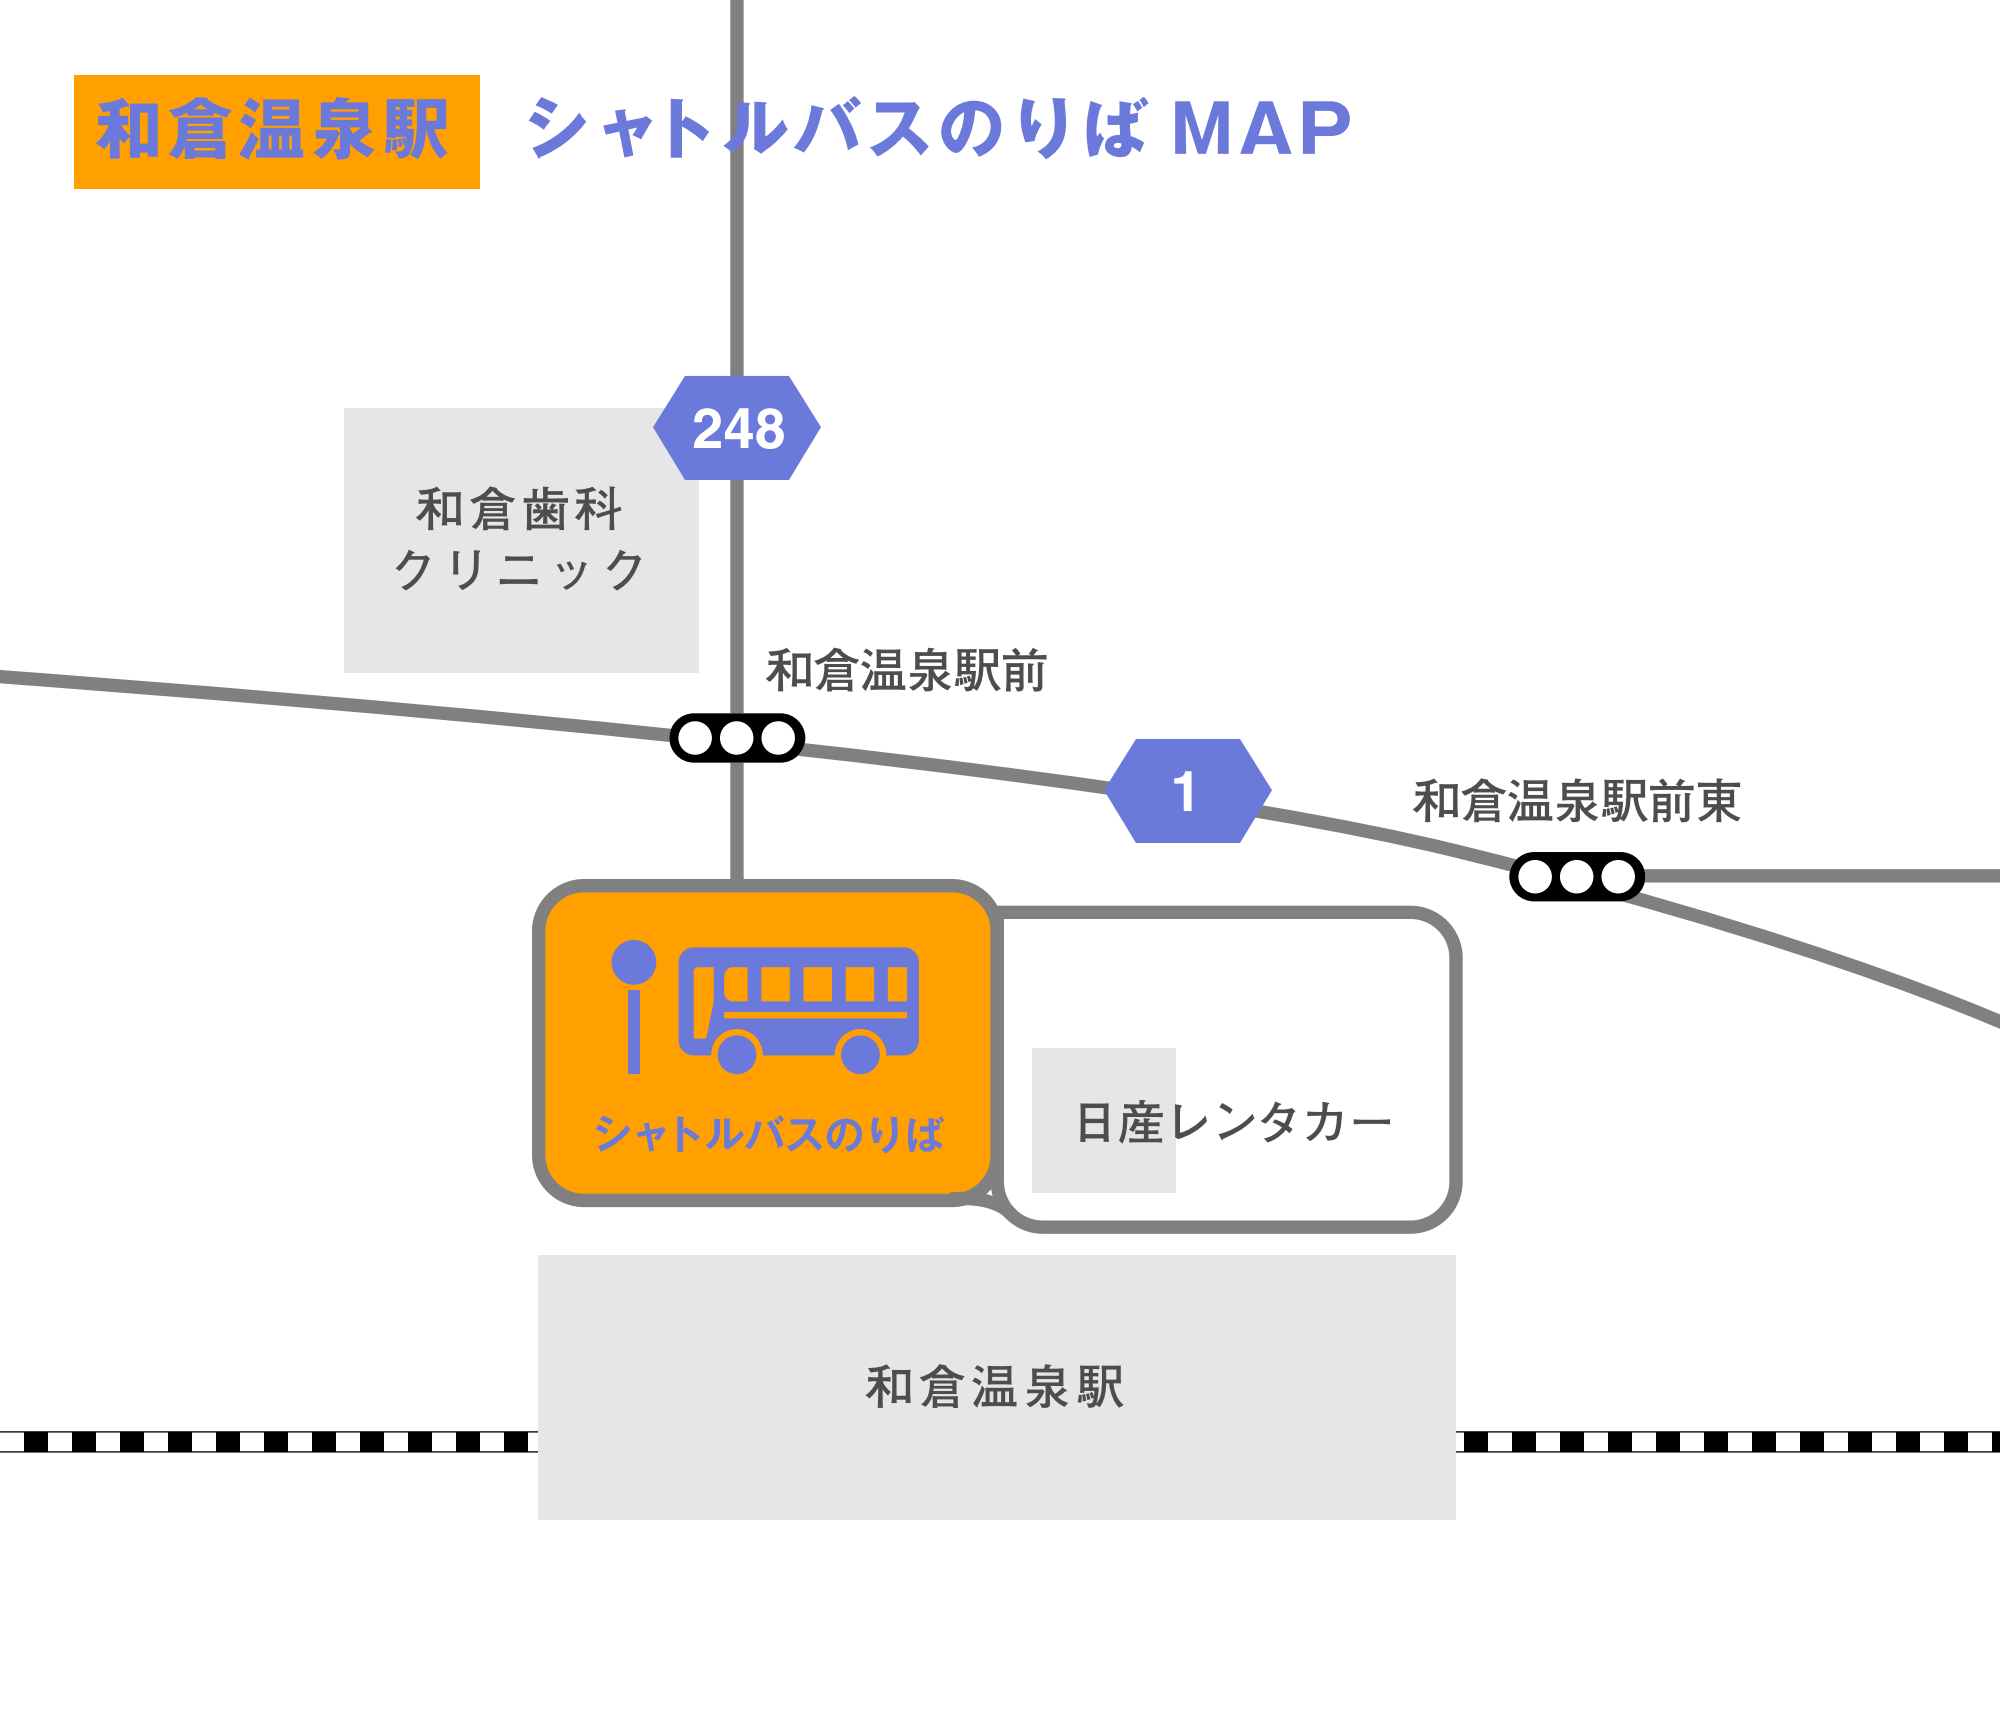

和倉温泉駅

シャトルバスのりば MAP

248

和倉歯科
クリニック

和倉温泉駅前

1

和倉温泉駅前東

シャトルバスのりば

日産レンタカー

和倉温泉駅